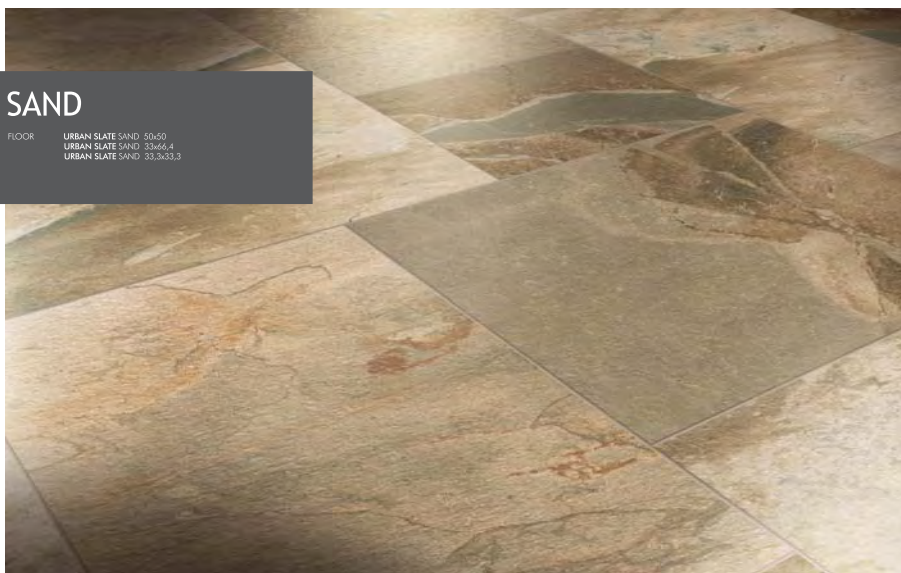

SAND

gres fine porcellanato