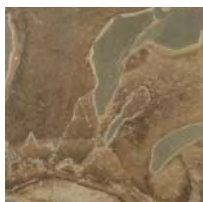

SAND 728856
50x50 (19¹⁶ x 19¹⁶)