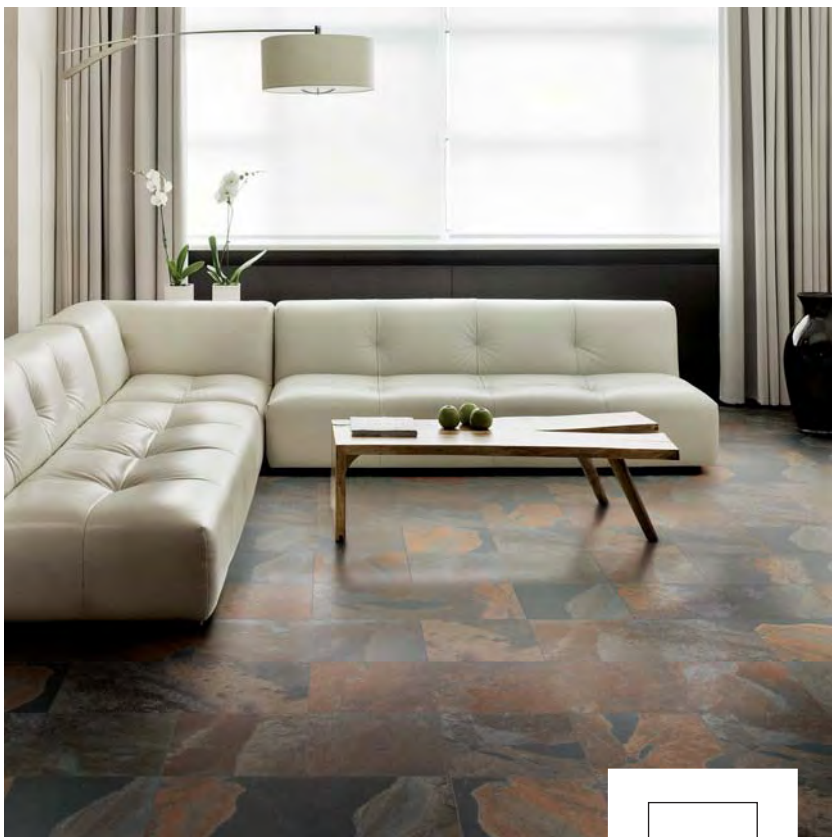

# URBAN SLATE

**CERIM**

MADE IN FLORIM

CONTEMPORANEO È  
VERSATILE URBAN SLATE È  
COLORE. ISPIRATO AD UNA  
MATERIA AFFASCINANTE  
E NATURALE LE SUE  
IMPERFEZIONI SONO  
PARTICOLARI PREZIOSI CHE  
ARRICCHISCONO  
L'ATMOSFERA DEI LUOGHI IN  
CUI VENGONO POSATE.  
LA CARICA CROMATICA  
DISEGNA CONTRASTI E  
DISSONANZE CREANDO UNO  
STILE PERSONALE E  
INCONFONDIBILE.

CONTEMPORARY AND VERSATILE URBAN SLATE IS COLOUR. INSPIRED BY A FASCINATING AND NATURAL MATERIAL, ITS IMPERFECTIONS ARE PRECIOUS PARTICULARS THAT ENRICH THE ATMOSPHERE OF WHERE THEY ARE LAID. THE CHROMATIC DRIVE DRAWS CONTRASTS AND MISMATCHES, CREATING A PERSONAL AND UNMISTAKABLE STYLE.