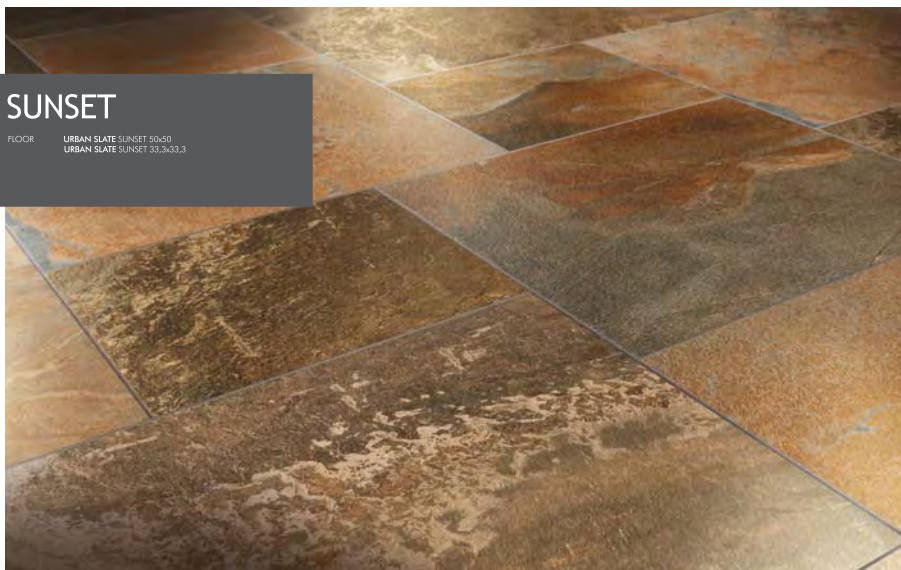

SUNSET

gres fine porcellanato