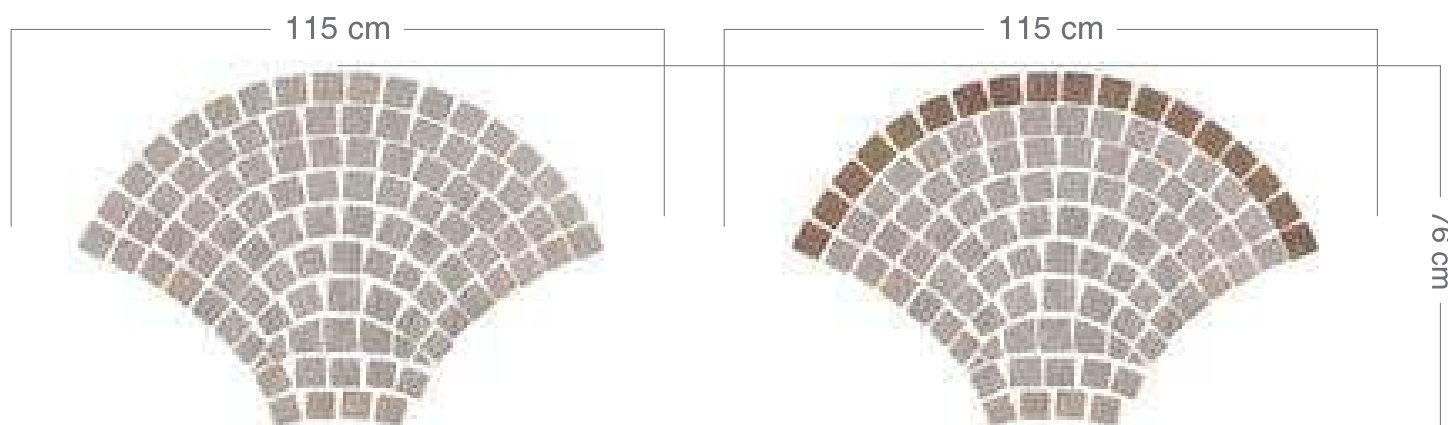

V3

Gres Porcellanato

Homogeneous porcelain tile / Gres cérame / Feinsteinzeug

Gres Porcelánico / Фарфоровый керамогранит

EN 14411 G gruppo BIa UGL

mosaico ventaglio Roccia
115x76 (454"x29c")
722731

mosaico ventaglio bicolore Roccia + Ruggine
115x76 (454"x29c")
722734