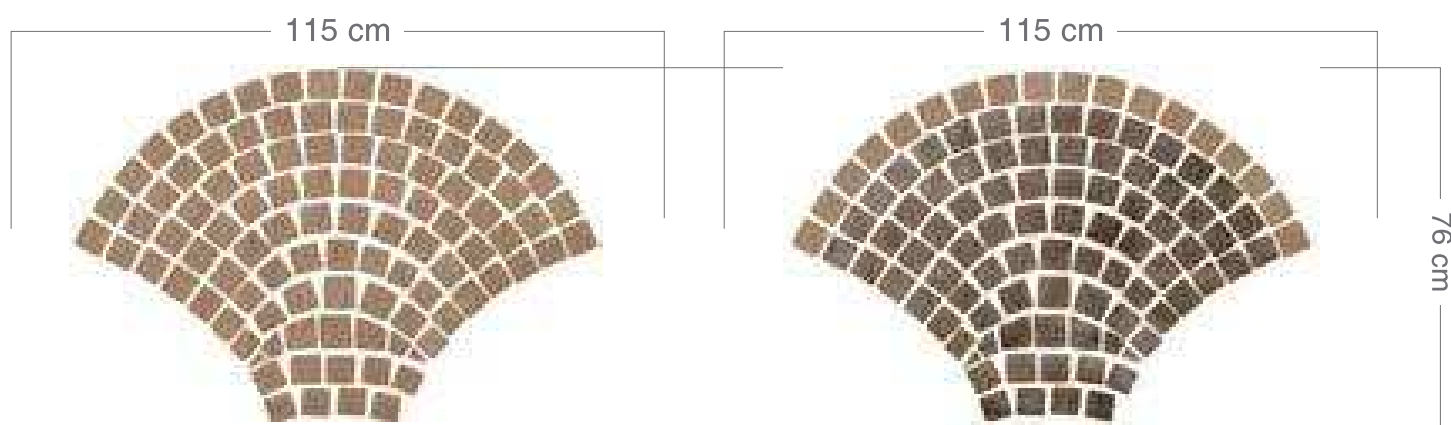

Nocciola
30x30 (11c"x11c")
721219

Nocciola
15x30 (5c"x11c")
721224

Nocciola
15x15 (5c"x5c")
721234

V3

Gres Porcellanato

Homogeneous porcelain tile / Gres cérame / Feinsteinzeug

Gres Porcelánico / Фарфоровый керамогранит

EN 14411 G gruppo BIa UGL

mosaico ventaglio Nocciola
115x76 (454"x29c")
722728

mosaico ventaglio bicolor Castagna+Nocciola
115x76 (454"x29c")
722735

mosaico Nocciola
30x30 (11c"x11c")
tessere 7x7 (3p"x3p")
721344