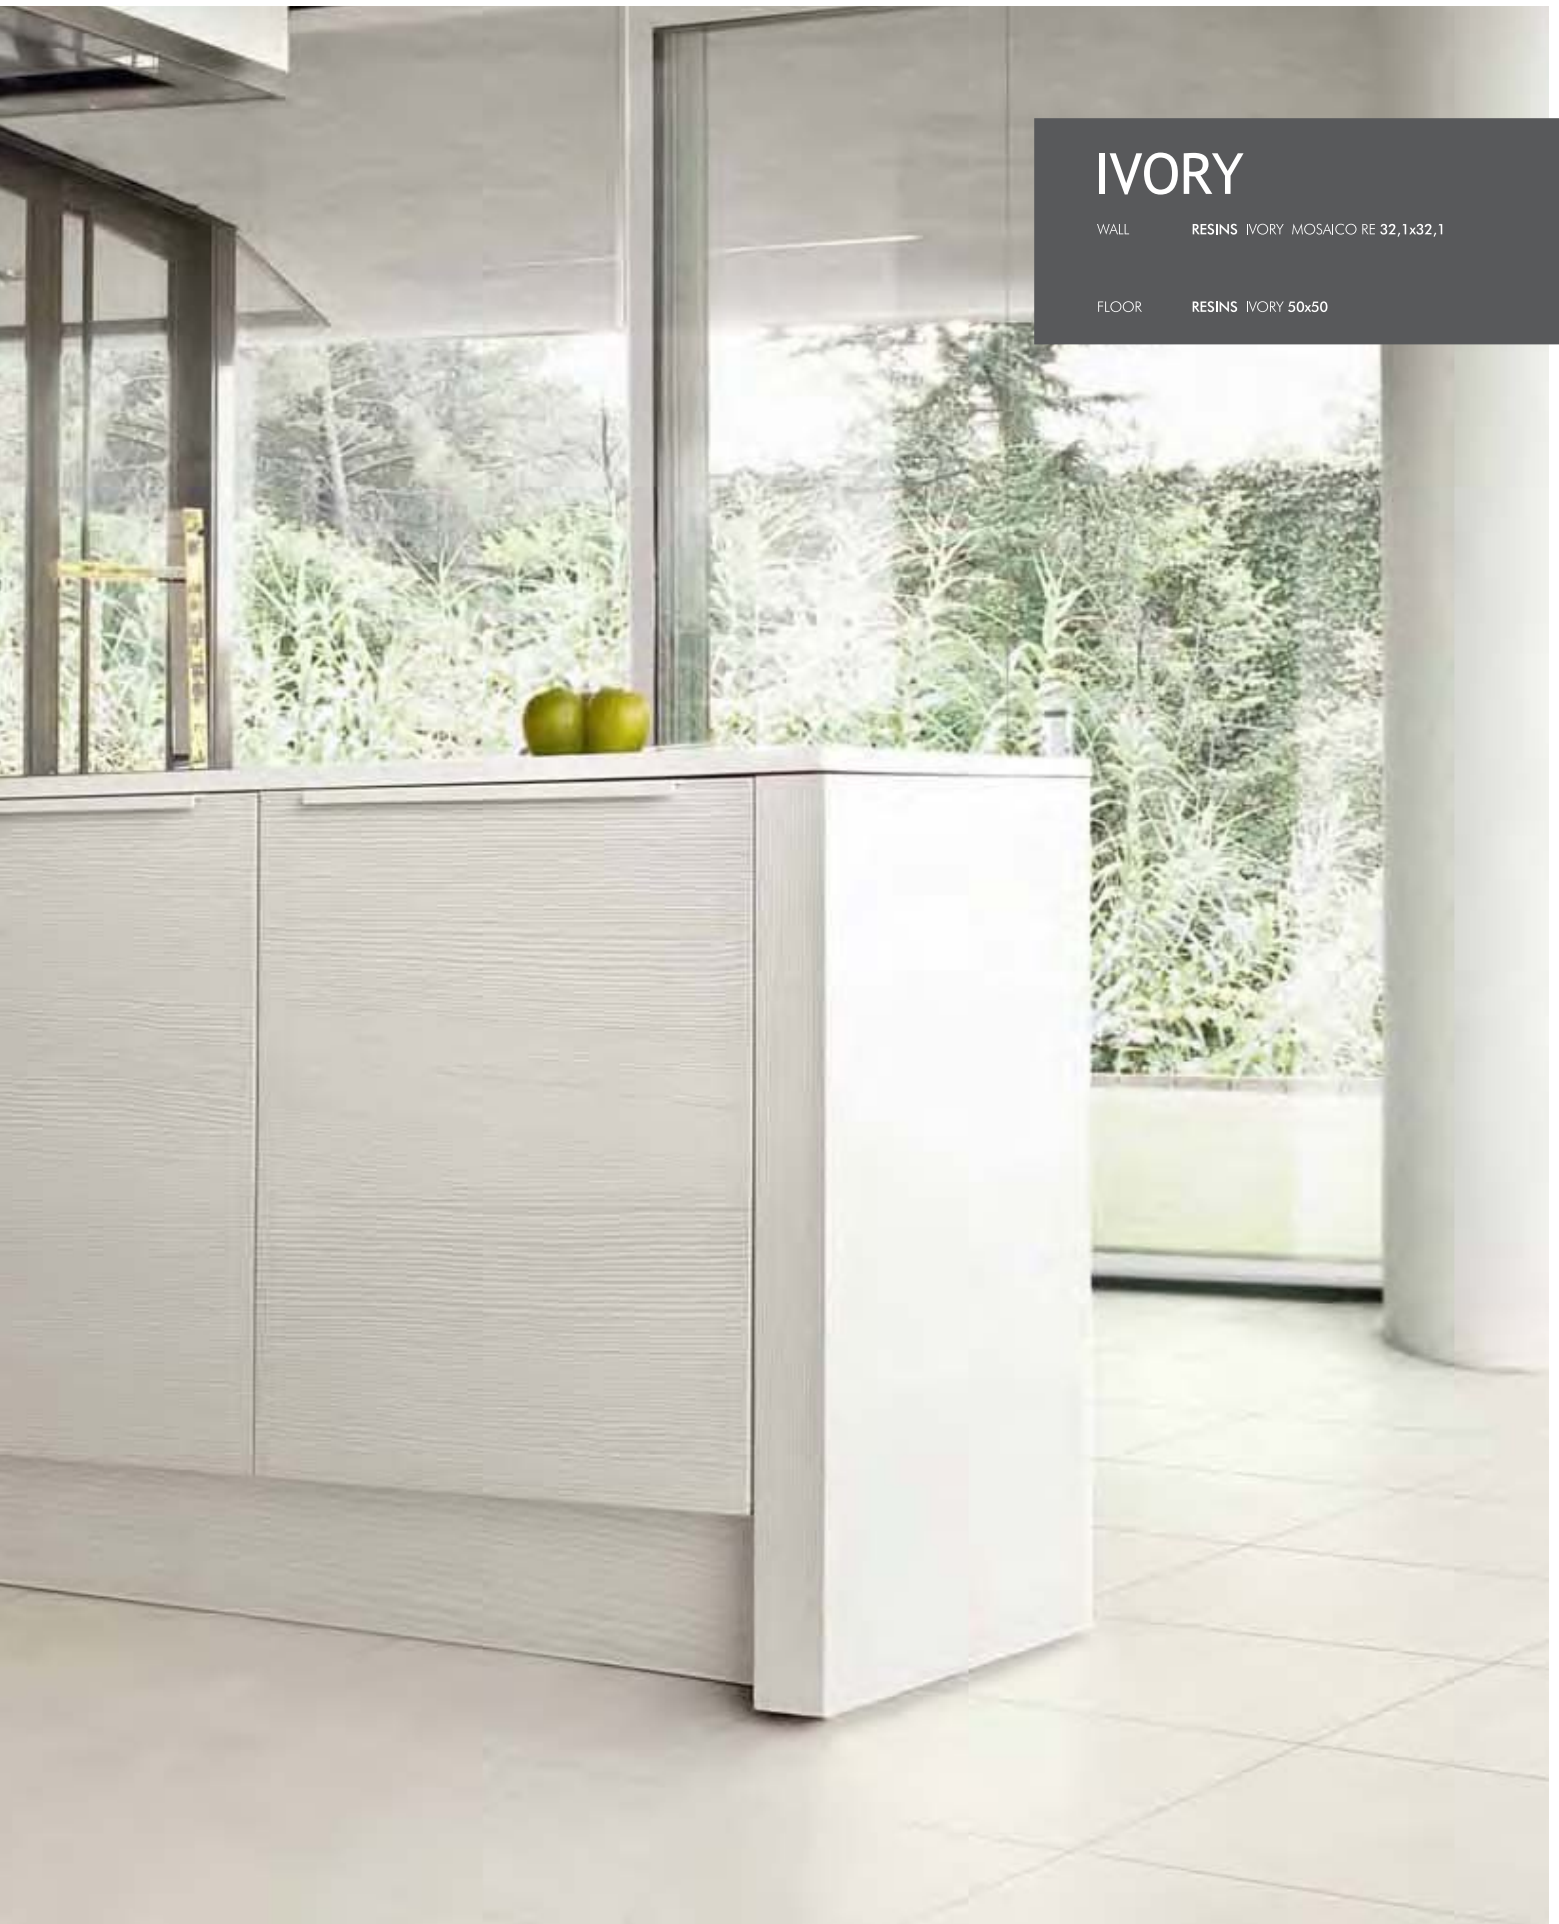

IVORY

WALL RESINS IVORY MOSAICO RE 32,1x32,1

FLOOR RESINS IVORY 50x50