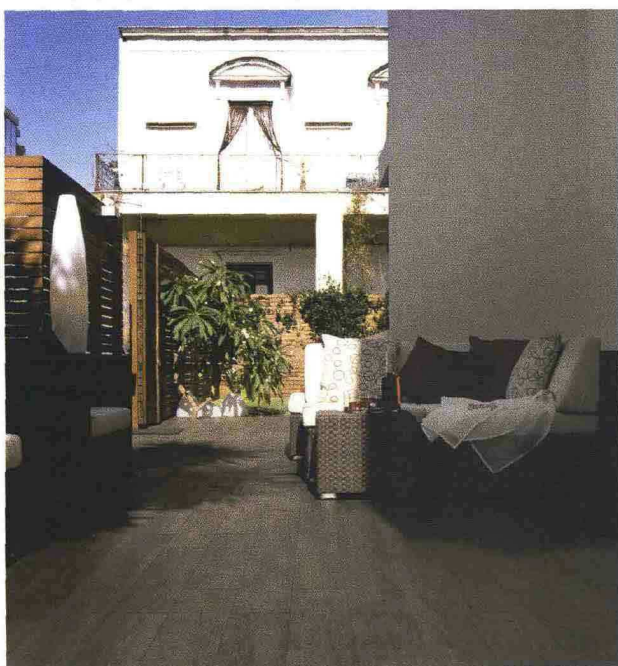

PIETRE E ALTRI EFFETTI

Legno Pietra

Un po' legno, un po' pietra, la collezione **Greenwood** di **Cerim** si ispira alla tecnica del decapé, tinto con l'anilina, un colorante dall'elevato potere penetrante, oggi in disuso. I formati 16,5x66,4 e 33x66,4 aggiungono nuove possibilità. Colori: Burly, Limegreen, Snow, Taupe, Sandybrown.

A partire da € 46,20/mq