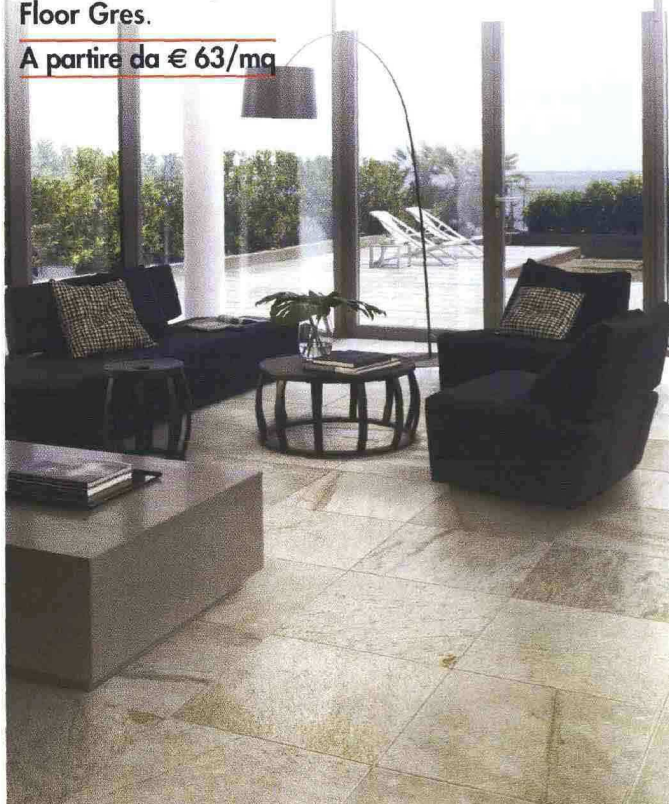

La quarzite nel gres

La quarzite è un tipo di roccia metamorfica composta in netta prevalenza da quarzo, prevalentemente lavorata a spacco e il cui utilizzo è assai diffuso in vari ambiti dell'edilizia e nell'industria dei refrattari. Si tratta infatti di un materiale estremamente resistente, spesso impiegato anche come pavimentazione per esterni. E' la serie **Walks/1.0** di **Floor Gres**.

A partire da € 63/mq