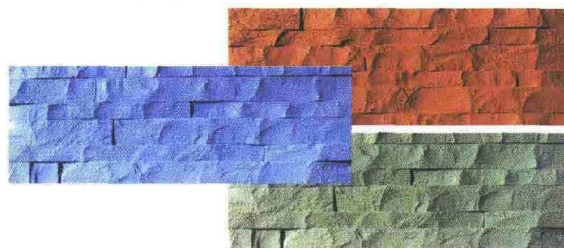

PIETRE E ALTRI EFFETTI

C'est Unique

E' proprio **Unique**, una collezione di nome e di fatto particolarmente rilevante, per avere un materiale dal design elegante e ricercato. Gli otto colori di Unique compongono una scala cromatica fatta di toni freddi e caldi, perfetta per adattarsi a qualunque tipo di installazione. Tra i formati, emerge la nuova lastra 80x80: una dimensione ottenuta grazie agli investimenti in tecnologia effettuati da Florim nell'arco degli ultimi mesi e che ben si adatta alle esigenze della progettazione contemporanea. Firmata **Rex**.

A partire da € 64/mq

Il profumo della Marmolada

Dettagli **Kerma** ispirati alle rocce dolomitiche. E' la serie **Marmolada Mood** in tanti colori

Le aziende

APARICI

Tel. + 34 (0) 964 70 10 10

**CERAMICA CERCOM
(SERENISSIMA CIR)**

Tel. 0522 841338
cercom@cercomceramiche.it

CERAMICA FIORANESE

Tel. 0536 993511
info@fioranese.it

CERAMICA FONDOVALLE

Tel. 0536 934211
info@fondovalle.it

CERAMICHE KEOPE

Tel. 0522 997511
info@keope.com

**CERIM
(FLORIM CERAMICHE)**

Tel. 0536 840111
info@florim.it

DEL CONCA

Tel. 0549 996037
info@delconca.com

**FLOOR GRES
(FLORIM CERAMICHE)**

Tel. 0536 840111
info@florim.it

KERMA

Tel. 0365 654437
info@kerma.it

IRIS CERAMICA S.P.A.

Tel. 0536 862111
promo@irisceramica.com

LA FABBRICA

Tel. 0546 659911
info@lafabbrica.it

LAND PORCELANICO

Tel. + 34 (0) 964701015
land@landporcelanico.com

REX (FLORIM CERAMICHE)

Tel. 0536 840111
info@florim.it