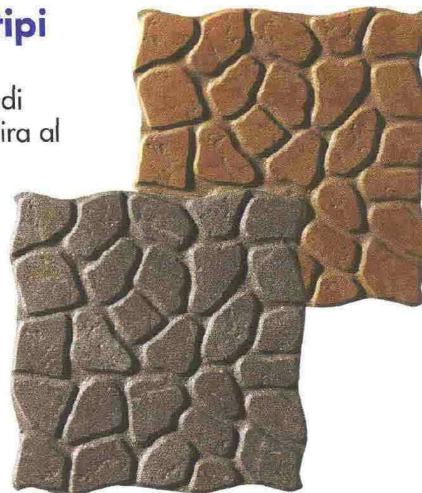

PIETRE E ALTRI EFFETTI

Legno Pietra

Un po' legno, un po' pietra, la collezione **Greenwood** di **Cerim** si ispira alla tecnica del decapé, tinto con l'anilina, un colorante dall'elevato potere penetrante, oggi in disuso. I formati 16,5x66,4 e 33x66,4 aggiungono nuove possibilità. Colori: Burly, Limegreen, Snow, Taupe, Sandybrown.

A partire da € 46,20/mq

Wild

Come la selvaggia natura del Nebraska, la serie **Nat Nebraska** ripropone la roccia come idea di robustezza spessore 10,5 mm, ingeliva. Di **Del Conca**.

Compreso tra € 40,99 e 50,28/mq

RISTRUTTURAZIONE Case e Casali

La quarzite nel gres

La quarzite è un tipo di roccia metamorfica composta in netta prevalenza da quarzo, prevalentemente lavorata a spacco e il cui utilizzo è assai diffuso in vari ambiti dell'edilizia e nell'industria dei refrattari. Si tratta infatti di un materiale estremamente resistente, spesso impiegato anche come pavimentazione per esterni. E' la serie **Walks/1.0** di **Floor Gres**.

A partire da € 63/mq

Ispirata a vari tipi di pietre

La collezione **Ciottolato** di **Ceramiche Keope** si ispira al marmo lavorato, ai ciottoli di fiume e alle pietre naturali che si sono formate in milioni di anni grazie all'abrasione della sabbia e allo sfregamento degli stessi sassi. Poliedrica.