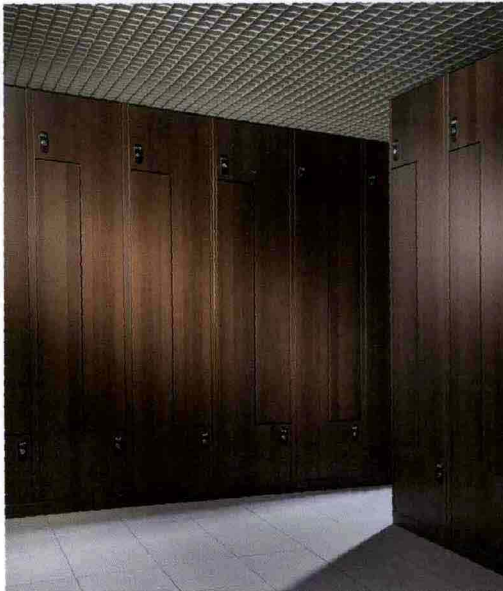

102 | MADE EXPO

CERIM, Richstone

The Richstone line is made with a new, thin substrate (4.5 mm thick) and allows the combined use of different decoration techniques. Available in white, beige, pink and gold (pictured here), the wall tiles measure 32.1x48.15 and 32.1x96.3 and the floor tiles measure 32.1x32.1, making it possible to reproduce marble veining in a highly natural manner. Richstone is especially intended for bathrooms.

La novità del supporto sottile da rivestimento, di spessore 4,5 mm, consente di abbinare diverse tecnologie decorative. Nella versione bianca, beige, rosa e oro (in foto), Richstone nei due formati 32,1x48,15 e 32,1x96,3 (per il rivestimento) e 32,1x32,1 (a pavimento) riproduce in modo estremamente naturale le tipiche venature del marmo. Richstone è dedicata all'ambiente bagno.

www.cerim.it

PATENTVERWAG ITALIA, Classic

Suited for changing rooms in gyms and wellness centers, the collection blends functionality and aesthetics. Making the most of the durability and warmth of the solid wood of its doors and frames, the Classic collection hides aluminum load-bearing profiles, hinges, screws and pivots to guarantee a clean and streamlined effect. Shown here, the changing room of the prestigious Monte Carlo Golf Club.

Per arredare spogliatori di palestre e centri benessere con armadietti che coniugano funzionalità e qualità estetica. Esaltando al massimo la resistenza e il calore del legno massello, con cui sono state costruite ante e struttura, la collezione Classic cela profili portanti in alluminio, cerniere, viti e perni, garantendo un effetto pulito e lineare. In foto, lo spogliatoio del prestigioso Golf Club del Principato di Monaco.

www.patentverwag.it