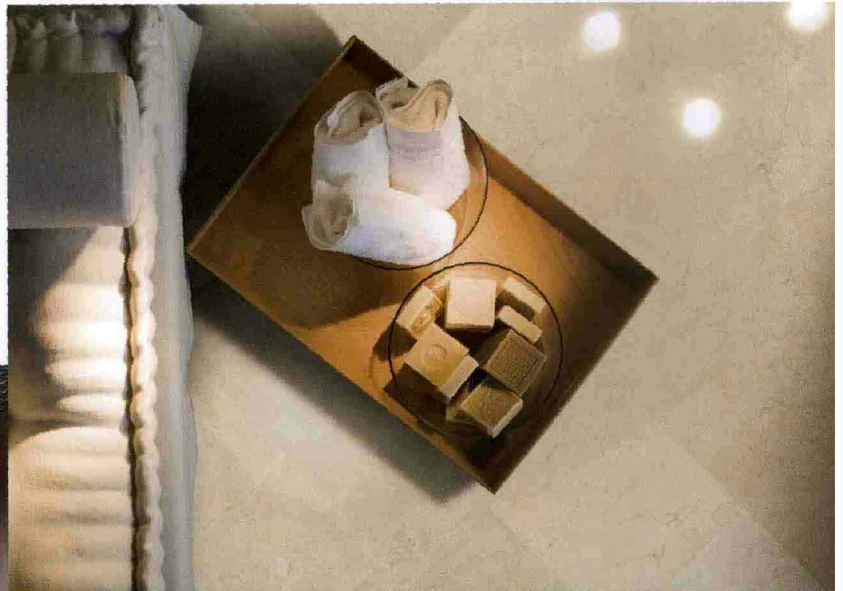

102 | MADE EXPO

CERIM, Richstone

The Richstone line is made with a new, thin substrate (4.5 mm thick) and allows the combined use of different decoration techniques. Available in white, beige, pink and gold (pictured here), the wall tiles measure 32.1x48.15 and 32.1x96.3 and the floor tiles measure 32.1x32.1, making it possible to reproduce marble veining in a highly natural manner. Richstone is especially intended for bathrooms.

La novità del supporto sottile da rivestimento, di spessore 4,5 mm, consente di abbinare diverse tecnologie decorative. Nella versione bianca, beige, rosa e oro (in foto), Richstone nei due formati 32,1x48,15 e 32,1x96,3 (per il rivestimento) e 32,1x32,1 (a pavimento) riproduce in modo estremamente naturale le tipiche venature del marmo. Richstone è dedicata all'ambiente bagno.

www.cerim.it

PATENTVERWAG ITALIA, Classic

Suited for changing rooms in gyms and wellness centers, the collection blends functionality and aesthetics. Making the most of the durability and warmth of the solid wood of its doors and frames, the Classic collection hides aluminum load-bearing profiles, hinges, screws and pivots to guarantee a clean and streamlined effect. Shown here, the changing room of the prestigious Monte Carlo Golf Club.

Per arredare spogliatori di palestre e centri benessere con armadietti che coniugano funzionalità e qualità estetica. Esaltando al massimo la resistenza e il calore del legno massello, con cui sono state costruite ante e struttura, la collezione Classic cela profili portanti in alluminio, cerniere, viti e perni, garantendo un effetto pulito e lineare. In foto, lo spogliatoio del prestigioso Golf Club del Principato di Monaco.

www.patentverwag.it